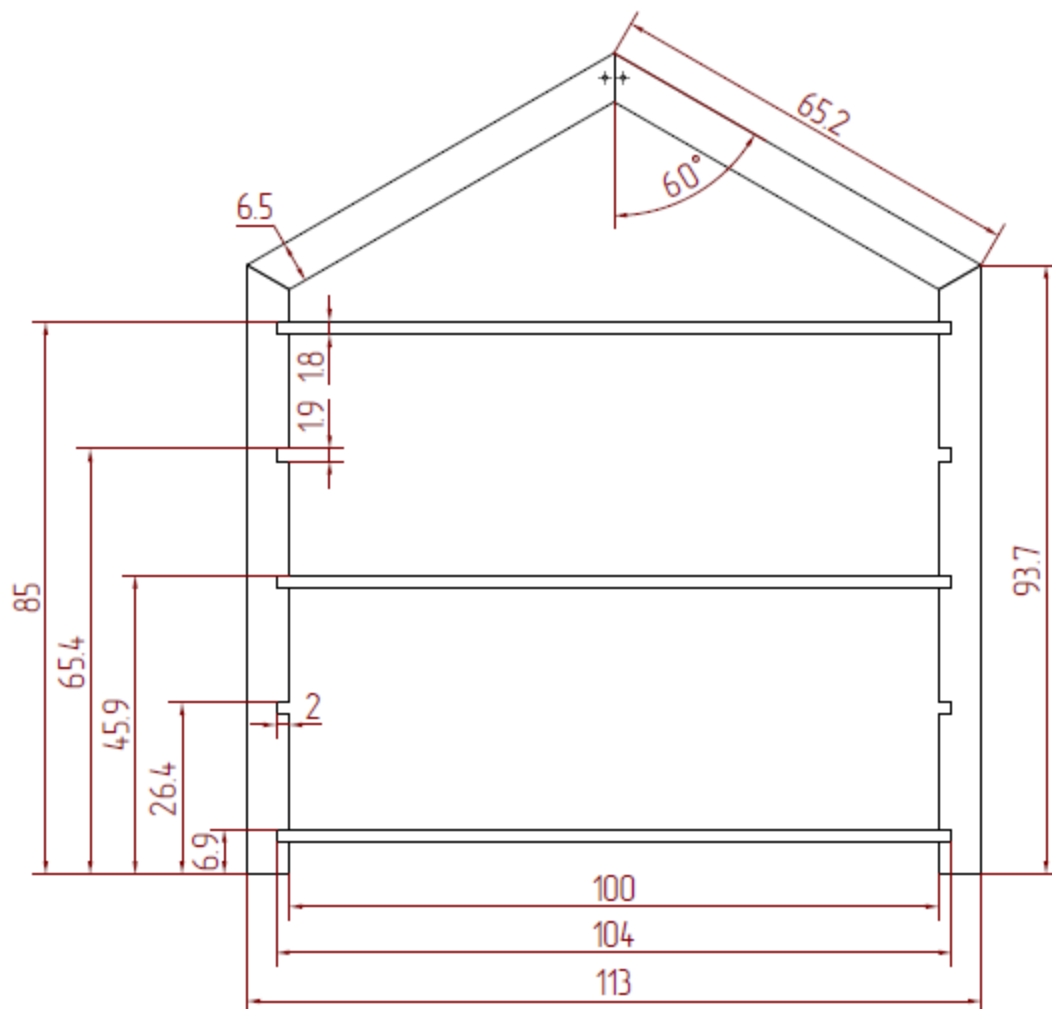

DĚTSKÝ DOMEČKOVÝ REGÁL CLASIC

40 x 100 cm

technický náčrt (čelní a boční pohled)

- *Rozměry jsou vyjádřeny v centimetrech*