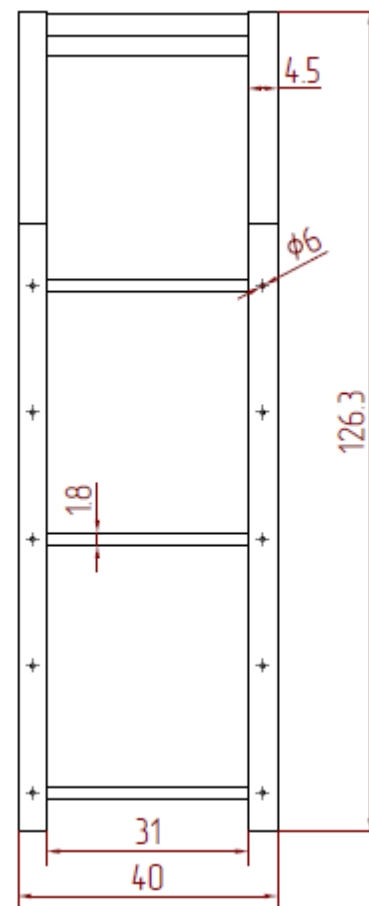

DĚTSKÝ DOMEČKOVÝ REGÁL CLASIC

40 x 100 cm

technický náčrt (čelní a boční pohled)

- *Rozměry jsou vyjádřeny v centimetrech*